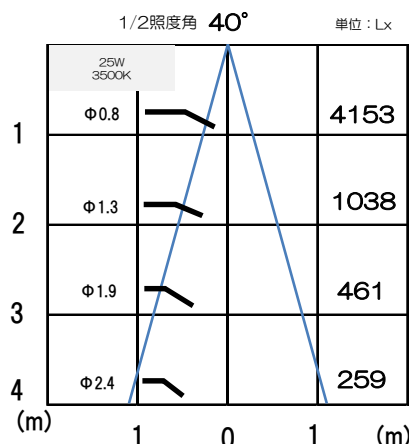

ニシコム株式会社 ライテック事業部

TEL: 03-6715-9010 Fax: 03-6715-9009 <http://www.nisicom.co.jp>

〒144-0051 東京都大田区西蒲田7-26-11 Flos蒲田10階