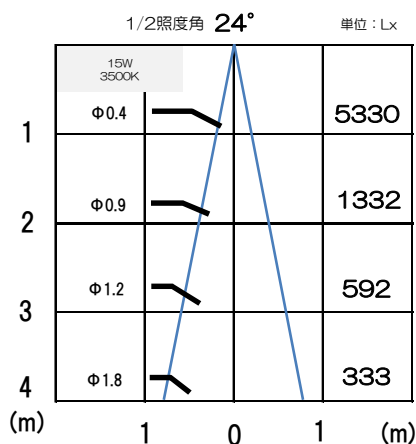

ニシコム株式会社 ライテック事業部

TEL: 03-6715-9010 Fax: 03-6715-9009 <http://www.nisicom.co.jp>

〒144-0051 東京都大田区西蒲田7-26-11 Flos蒲田10階