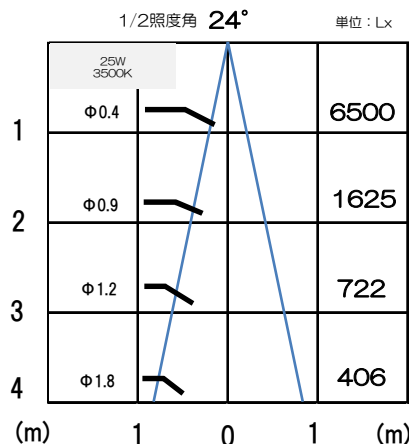

ニシコム株式会社 ライテック事業部

TEL: 03-6715-9010 Fax: 03-6715-9009 <http://www.nisicom.co.jp>

〒144-0051 東京都大田区西蒲田7-26-11 Flos蒲田10階