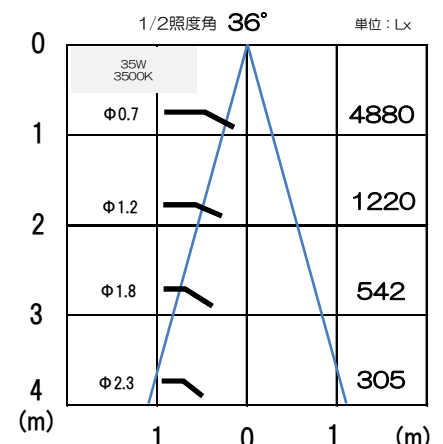

ニシコム株式会社 ライテック事業部

TEL: 03-6715-9010 Fax: 03-6715-9009 <http://www.nisicom.co.jp>

〒144-0051 東京都大田区西蒲田7-26-11 Flos蒲田10階