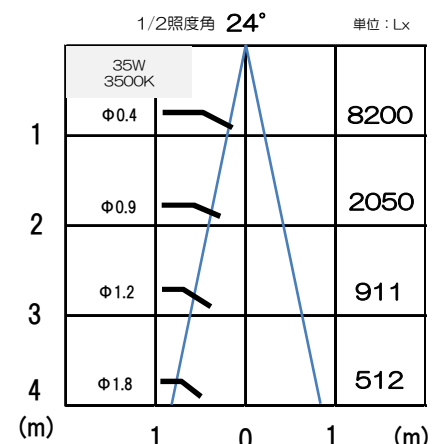

ニシコム株式会社 ライテック事業部

TEL: 03-6715-9010 Fax: 03-6715-9009 <http://www.nisicom.co.jp>

〒144-0051 東京都大田区西蒲田7-26-11 Flos蒲田10階