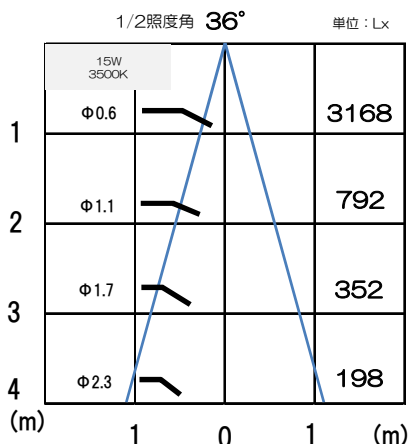

ニシコム株式会社 ライテック事業部

TEL: 03-6715-9010 Fax: 03-6715-9009 <http://www.nisicom.co.jp>

〒144-0051 東京都大田区西蒲田7-26-11 Flos蒲田10階